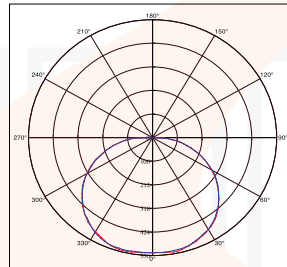

ESPECIFICACIONES TÉCNICAS

Lampara
SMD LED

Vida Útil
>30.000Hrs

Temperatura de Color
4000°K - Luz Neutra
3000°K - Luz Calida

Grado de Protección
IP 65

Protección Contra impactos
IK 06

Potencia
10W

Lúmenes Nominal
800Lm

Índice de Reproducción Cromática
CRI>80

Grado de Apertura
Haz 110°

Curva Fotométrica

DESCRIPCIÓN

Equipo Tipo LED
Farol para exteriores/interiores, Cuerpo fabricado en chapa metálica/repujado, Terminación: pintura poliéster en polvo con aplicación electrostática, Pantalla Acrílico opal

Vida Útil: 30.000hrs

DIMENSIONES

CÓDIGO	TIPO	POTENCIA	LÚMENES	DIMENSIONES (mm)
8810002	LED	10W	800Lm	H:494,60 Ø:164,60