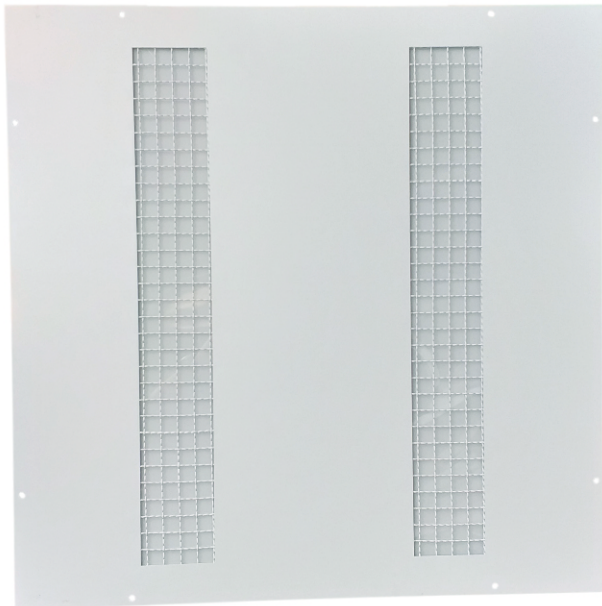

LUMINARIA

Embutida Antivandálica Cuadrada