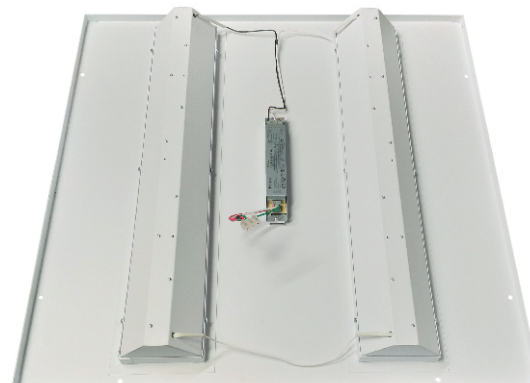

LUMINARIA

Embutida Antivandálica Cuadrada