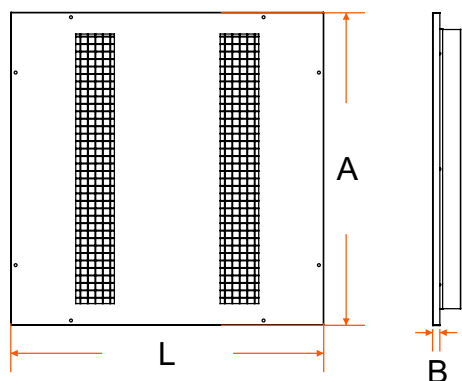

DIMENSIONES (mm)

CODIGO	TIPO	POTENCIA	DIMENSIONES (mm)
S/C	PLACA LED	36W	L:650 A:58 B:15