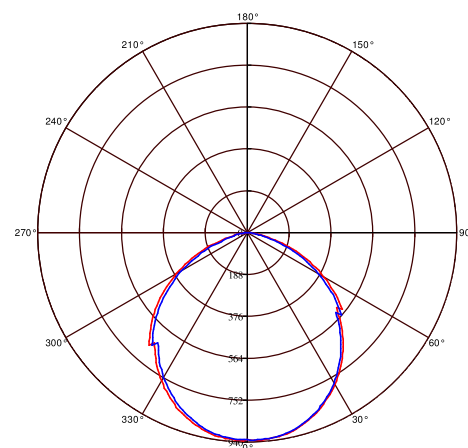

FOTOMETRÍA